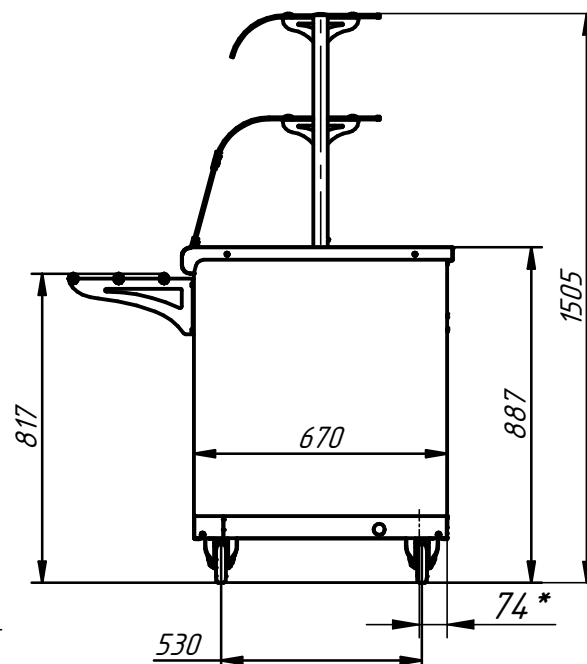

Вариант с поворотными колесами